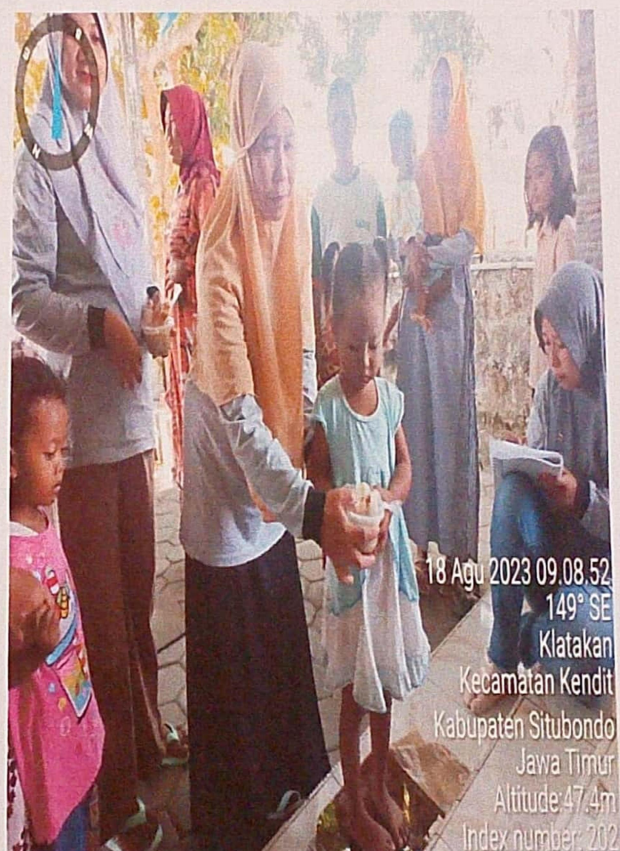

POSYANDU BALITA POS KERAPU

DESA KLATAKAN

JUSW 2023
DAFTAR HADIR POSYANDU BALITA POS / KANSPO
DESA KLATAKAN

	NAMA ANAK / IBU	ALAMAT	UMUR	BB	N/T/O/B	TANDA TANGAN
1	122A BILLA / NUR	Pes Timur				
2	HANA / HASUNA	"	33	12.33	M	1 Anah
3	ASRAF / NOVITA	"	29	9.8	T	2 Anah
4	MAYSAMA / HATI	"	35	11.6	T	3 Anah
5	KAYYISAH / USWATUN	"	15	11.8	T	4 Anah
6	MAYLA / SYAFILA	"	50	11.6	T	5 Anah
7	ZEFAN / RINI	"	25	8.8	T	6 Anah
8	ANIN / FITRI	"	39	11.3	T	7 Anah
9	AMALIA / HERUN	"	1	4.7	T	8 Anah
10	KEM BERLI / SITI J.	"	30	11.9	T	9 Anah
11	Moh. Fatih / MOJI	"	30	10.4	T	10 Anah
12	RADIT / MEI	"	5	8.5	N	11 Anah
13	ADKIA / DESI	"	59	15	N	12 Anah
14	ALFA RISFI / IRMA	"	15	9.7	N	13 Anah
15	Ayza / UMI	"	3	6	N	14 Anah
16	Dila / ANIS	"	5.8	64	T	15 Anah
17	Abiruni / AUSTIN	"	21	9.8	T	16 Anah
18	Zahro / MABROKOTI	"	11	9.1	T	17 Anah
19	Rania / Na	"	20	9.7	O	18 Anah
20	PENDO / WIDIA	"	59	14.8	T	19 Anah
21	Khairul / WINDASUCI	"	55	12.7	T	20 Anah
22	ALHA / ALTHEA	"	39	12.6	T	21 Anah
23	QLANA / MERY	"	30	8.14	T	22 Anah
24	ALFAN / RUSHTYAN	"	37	12.5	T	23 Anah
25	DIPA / YUMADIATUL	"	28	13.6	T	24 Anah
26	AZKA / ALIVIA	"	25	11	T	25 Anah
27	M. IGBAL / MASTI'A	"	14	9.7	T	26 Anah
28	CHES A-S / YUSRI MA	"	8	8.7	T	27 Anah
29	M. RIDWAN / HOUT	"	5	7.5	T	28 Anah
30	M. SYAFI'I / SUBAIDAH	"	17	9.7	T	29 Anah
			46	14.3	T	30 Anah